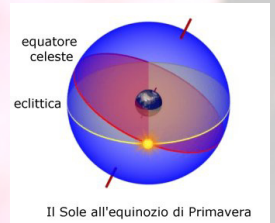

Martedì 20 marzo 2012

ore 21,00

Conferenza

L'Equinozio di Primavera e la data della Pasqua

Prof. Fabrizio Mazzucconi

Osservatorio Astronomico di Arcetri

ore 22,30

*Visita guidata sotto la cupola e
osservazione del Cielo con gli strumenti*